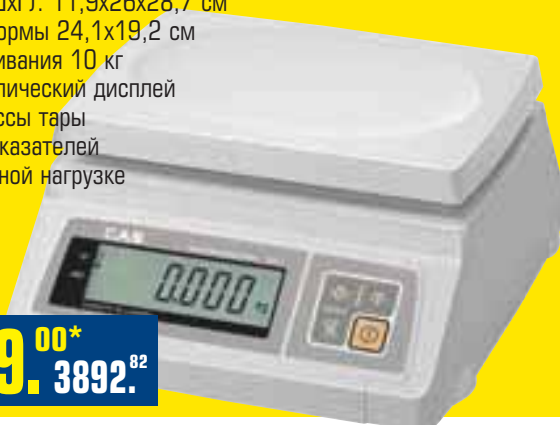

3299.^{00*}
3892.⁸²

Гастрономическая машина SELME FAMILY 220 SE

арт. 5369
габариты: 35x46x31 см
мощность 0,13 кВт, 220/50/1
полуавтоматическая
диаметр ножа 220 мм
сечение продукта - 155x220 мм
толщина среза - 0 - 14 мм

9299.^{00*}
10972.⁸²

Весы для простого взвешивания CAS SW-10

арт. 134174
габариты (ВхШхГ): 11,9x26x28,7 см
размер платформы 24,1x19,2 см
предел взвешивания 10 кг
жидкокристаллический дисплей
вычитание массы тары
усреднение показателей
при нестабильной нагрузке